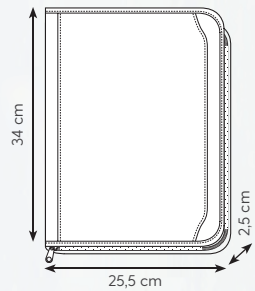

tasca interna laterale

INTERNO
MULTITASCHE
CON CALCOLATRICE
E BLOCCO NOTE

MA

**PH296 WIEN**

cartella sottobraccio in poliuretano termovibrante, calcolatrice
blocco per appunti, interno multitasche e portapenne, astuccio
☑ 28x35x5 cm ca ☑ 1/10 ☑ CA IN SE UV

BL

NE

**INTERNO
MULTITASCHE
CON CALCOLATRICE
E BLOCCO NOTE**

MA

PH300 BRUXELLES
cartella sottobraccio in ecopelle
blocco per appunti, calcolatrice
chiusura con cerniera
astuccio, interno multitasca
☑ 25,5x34x2,5 cm ca ☑ 1/10
☞ SE UV

tasca frontale

NE

**INTERNO
MULTITASCHE
BLOCCO NOTE
A RIGHE**

NE

PH311 PORTFOLIO RING
cartella sottobraccio in poliestere 600D
blocco per appunti, chiusura con cerniera
interno multitasca con anelli
☑ 25x34,5x4,5 cm ca ☑ 1/20
☞ SE TR