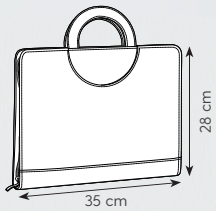

**PH240 EATON**

borsa p/documenti in tnt, 1 scomparto
doppia chiusura con velcro
tracolla personalizzabile
tasche interne portapenne
☑ 36xh27x7,5 cm ca ☑ 10/100 ☑ SE

BY

BL

RO

GR

RY

RY

**PH252 DOX**

borsa p/documenti in poliestere 600D
☑ 41xh31 cm ca ☑ 10/100 ☑ SE TR

BL

31 cm

41 cm

BI

GR

NE

RO

MANICI
CON
CHIUSURA
MAGNETICA

BL

**PH292 CONSEJO**

cartella sottobraccio in poliuretano termovibrante
blocco per appunti, chiusura con cerniera, astuccio
☑ 35x28 cm ca ☑ 1/10 ☑ CA IN SE UV

MA

NE

supporto per ipad e tablet