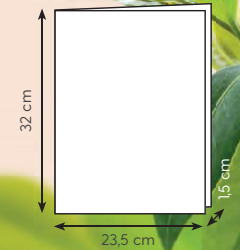

☑ 17,5xh22,2x3 cm ca ☑ 1/20
 ☞ IN SE UV

**PF406 POWER CONGRESS**

block notes in poliestere 300D
 blocco 20 fogli, cavo incluso
 powerbank integrato 4000 mAh
 supporto per smartphone

☑ 23,5xh31x3 cm ca ☑ 1/10
 ☞ IN SE UV

**PH636 CARTON FOLD**

cartella rigida in cartone riciclato
 tasche interne, penna inclusa
 blocco note rimovibile da 20 fogli

☑ 23,5xh32x1,5 cm ca
 ☑ 1/50
 ☞ SE UV

penna
 inclusa

**CARTONE
 RICICLATO**

PH450 ALTO SPESSORE

BL

PH455

NE

BL NE

PH450 BOARD

cartellina portablocco PVC rigido
tasca interna in PVC trasparente
☑ 23xh32 cm ca ☎ 20/60
☄ SE UV

BL NE

PH455 CONVENTION