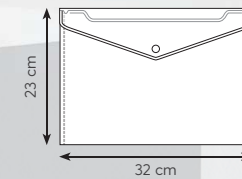

PH502 MICRI

busta portadocumenti in pvc
tasca esterna porta tessera
chiusura con bottone nero

21,7xh15,7 cm ca 20/600 SE

**BUSTA PORTADOCUMENTI IN PVC
CHIUSURA CON BOTTONE**

BI

BL

RY

VE

RO

PH504 SCATH

busta portadocumenti in pvc
chiusura con bottone

21xh15 cm ca 20/600 SE

**BUSTA PORTADOCUMENTI
IN PVC TRASPARENTE
CHIUSURA CON BOTTONE**

RY

TR

**BUSTA
PORTADOCUMENTI
IN PP
CHIUSURA CON
BOTTONE**

PH510

PH507

PH507 MINI FLIP

24xh17 cm ca 20/600 SE

PH510 FLIP

32xh23 cm ca 12/480 SE

GI

RY

TR

VE