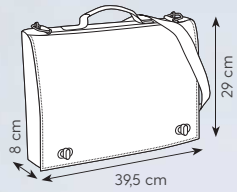

borsa in poliestere 600D
tracolla regolabile
interno imbottito porta pc
38x32x4 cm ca 1/36
SE TR

RY

GR

interno imbottito porta pc

BL

**PH225 AENEAS**

borsa p/documenti
poliestere 600D
interno multitasche
tracolla regolabile
tasca esterna con zip
40x32x11 cm ca
1/20
SE TR

GR

**PH226 YALE**

borsa p/documenti in poliester 600D, tracolla regolabile
tasca portatessera sul retro, tasca esterna con cerniera

☑ 38x30x9 cm ca ☑ 1/50 ☑ SE TR

**PH228 DOCUMENT**

borsa p/documenti in poliester 600D
tracolla regolabile, tasca portatessera sul retro

☑ 39x30x8,5 cm ca ☑ 1/50 ☑ SE TR

**PH231 TRY**

borsa p/documenti in poliester 600D
interno multitasche, tracolla regolabile

☑ 38x26x10 cm ca ☑ 1/50 ☑ SE TR

**PH234 VALLEY**

borsa p/documenti in poliestere 600D
interno multitasche, tracolla regolabile
☑ 39,5xh29x8 cm ca ☑ 1/30 ☑ SE TR