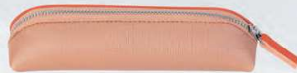

CA083 PENHOLDER

astuccio penne bicolore in poliuretano
chiusura con zip, corredato di astuccio
☑ 18,5x6,5 cm ca ☎ 1/100
☞ CA IN SE

CA800 SHOPPER SU RICHIESTA

CA810 SHOPPER SU RICHIESTA

CAVALLARI
STUDIO

RA

BC

MA

RC

RS

VA

CAVALLARI
STUDIO

RA

CA081 TULIP

portapenne bicolore in poliuretano
chiusura con bottoni a pressione
corredato di astuccio
☑ aperto: 27x27 cm ca ☑ chiuso: 7x10 cm ca
☎ 1/50 ☞ CA IN SE

CA820 SHOPPER SU RICHIESTA

BC

RC

struttura apribile
interamente per una
stampa facile

RS

VA

MA

CAVALLARI
STUDIO

BC

CA077 COMFORT POCKET

svuotatasche bicolore in poliuretano
chiusura con bottoni a pressione
corredato di astuccio
☑ aperto: 17,5x22,5 cm ca ☑ chiuso: 15,5x11 cm ca
☎ 1/50 ☞ CA IN SE

CA800 SHOPPER SU RICHIESTA

CA810 SHOPPER SU RICHIESTA

MA

RC

RA

RS

struttura apribile
interamente per una
stampa facile

VA