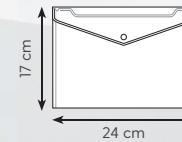

PH502 MICRI

busta portadocumenti in pvc
tasca esterna porta tessera
chiusura con bottone nero

21,7xh15,7 cm ca 20/600 SE

**BUSTA PORTADOCUMENTI IN PVC
CHIUSURA CON BOTTONE**

BI

BL

RY

VE

RO

PH504 SCATH

busta portadocumenti in pvc
chiusura con bottone

21xh15 cm ca 20/600 SE

**BUSTA PORTADOCUMENTI
IN PVC TRASPARENTE
CHIUSURA CON BOTTONE**

RY

TR

**BUSTA
PORTADOCUMENTI
IN PP
CHIUSURA CON
BOTTONE**

PH510

PH507

PH507 MINI FLIP

24xh17 cm ca 20/600 SE

PH510 FLIP

32xh23 cm ca 12/480 SE

GI

RY

TR

VE