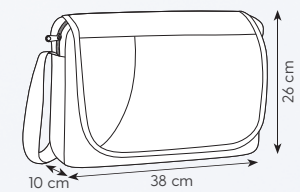

borsa in poliestere 600D
tracolla regolabile
interno imbottito porta pc
38x32x4 cm ca 1/36
SE TR

RY

GR

interno imbottito porta pc

BL

**PH225 AENEAS**

borsa p/documenti
poliestere 600D
interno multitasche
tracolla regolabile
tasca esterna con zip
40x32x11 cm ca
1/20
SE TR

GR

**PH226 YALE**

borsa p/documenti in poliester 600D, tracolla regolabile
tasca portatessera sul retro, tasca esterna con cerniera

☑ 38x30x9 cm ca ☑ 1/50 ☑ SE TR

**PH228 DOCUMENT**

borsa p/documenti in poliester 600D
tracolla regolabile, tasca portatessera sul retro

☑ 39x30x8,5 cm ca ☑ 1/50 ☑ SE TR

**PH231 TRY**

borsa p/documenti in poliester 600D
interno multitasche, tracolla regolabile

☑ 38x26x10 cm ca ☑ 1/50 ☑ SE TR

**PH234 VALLEY**

borsa p/documenti in poliestere 600D
interno multitasche, tracolla regolabile
☑ 39,5xh29x8 cm ca ☑ 1/30 ☑ SE TR