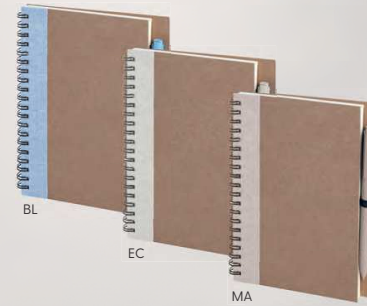

PH611 NATURAL NOTES

notes in carta con spirale
carta avorio, 70 fogli
penna in paglia di frumento/ABS
inchiostro nero
copertina in cartoncino rigido

- ☑ 13x17,5 cm ca 📦 1/100
- 🌀 SE UV

VE