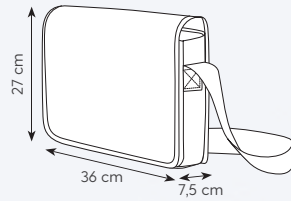

☑ 39x30x8,5 cm ca ☑ 1/50 ☑ SE TR

**PH231 TRY**

borsa p/documenti in poliester 600D
interno multitasche, tracolla regolabile

☑ 38x26x10 cm ca ☑ 1/50 ☑ SE TR

**PH234 VALLEY**

borsa p/documenti in poliestere 600D
interno multitasche, tracolla regolabile
☑ 39,5xh29x8 cm ca ☑ 1/30 ☑ SE TR

NG

BR

VE

BL

**PH238 STANFORD**

borsa portadocumenti in poliestere 600D
tracolla regolabile
☑ 32xh30x7 cm ca ☑ 1/50 ☑ SE TR

AZ

BL

NE

**PG366 SHOULD**

borsa p/documenti in poliestere 600D, tracolla regolabile
tasca frontale con cerniera, tasca di separazione interna
☑ 26xh34x5 cm ca ☑ 1/50 ☑ SE TR

RY

BL

GR

NE

RO

**PH240 EATON**

borsa p/documenti in tnt, 1 scomparto
doppia chiusura con velcro
tracolla personalizzabile
tasche interne portapenne
☑ 36xh27x7,5 cm ca ☑ 10/100 ☑ SE

BY

BL

RO

GR

RY

RY