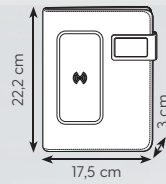

☑ 25x34,5x4,5 cm ca ☑ 1/10
☞ SE TR

supporto per ipad e tablet

GR

**INTERNO
MULTITASCHE
BLOCCO NOTE
A RIGHE**

BL

PH315 PORTFOLIO

cartella sottobraccio in poliestere 600D
blocco per appunti, chiusura con cerniera
interno multitasca

☑ 25x34,5x3,5 cm ca ☑ 1/20
☞ SE TR

NE

**PF405 DIRECT OFFICE**

block notes in poliestere 300D
 blocco 20 fogli, cavo incluso
 powerbank wireless integrato 4000 mAh
 chiavetta USB 16gb
 supporto per smartphone

☑ 17,5xh22,2x3 cm ca ☑ 1/20
 ☞ IN SE UV

**PF406 POWER CONGRESS**

block notes in poliestere 300D
 blocco 20 fogli, cavo incluso
 powerbank integrato 4000 mAh
 supporto per smartphone

☑ 23,5xh31x3 cm ca ☑ 1/10
 ☞ IN SE UV