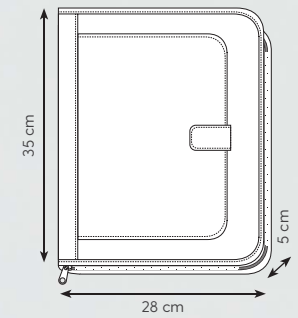

RO

MANICI
CON
CHIUSURA
MAGNETICA

BL

**PH292 CONSEJO**

cartella sottobraccio in poliuretano termovibrante
blocco per appunti, chiusura con cerniera, astuccio
☑ 35x28 cm ca ☑ 1/10 ☑ CA IN SE UV

MA

NE

supporto per ipad e tablet

tasca interna laterale

INTERNO
MULTITASCHE
CON CALCOLATRICE
E BLOCCO NOTE

MA

**PH296 WIEN**

cartella sottobraccio in poliuretano termovibrante, calcolatrice
blocco per appunti, interno multitasche e portapenne, astuccio
☑ 28x35x5 cm ca ☑ 1/10 ☑ CA IN SE UV

BL

NE

**INTERNO
MULTITASCHE
CON CALCOLATRICE
E BLOCCO NOTE**

MA

PH300 BRUXELLES
cartella sottobraccio in ecopelle
blocco per appunti, calcolatrice
chiusura con cerniera
astuccio, interno multitasca
☑ 25,5x34x2,5 cm ca ☑ 1/10
☞ SE UV

tasca frontale

NE

**INTERNO
MULTITASCHE
BLOCCO NOTE
A RIGHE**

NE

PH311 PORTFOLIO RING
cartella sottobraccio in poliestere 600D
blocco per appunti, chiusura con cerniera
interno multitasca con anelli
☑ 25x34,5x4,5 cm ca ☑ 1/20
☞ SE TR