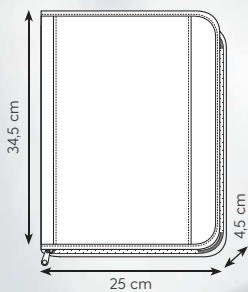

tasca frontale

NE

**INTERNO
MULTITASCHE
BLOCCO NOTE
A RIGHE**

NE

PH311 PORTFOLIO RING
cartella sottobraccio in poliestere 600D
blocco per appunti, chiusura con cerniera
interno multitasca con anelli
☑ 25x34,5x4,5 cm ca ☑ 1/20
☞ SE TR

☑ 25x34,5x4,5 cm ca ☑ 1/10
☞ SE TR

supporto per ipad e tablet

GR

**INTERNO
MULTITASCHE
BLOCCO NOTE
A RIGHE**

BL

PH315 PORTFOLIO

cartella sottobraccio in poliestere 600D
blocco per appunti, chiusura con cerniera
interno multitasca

☑ 25x34,5x3,5 cm ca ☑ 1/20
☞ SE TR

NE

**PF405 DIRECT OFFICE**

block notes in poliestere 300D
 blocco 20 fogli, cavo incluso
 powerbank wireless integrato 4000 mAh
 chiavetta USB 16gb
 supporto per smartphone

☑ 17,5xh22,2x3 cm ca ☑ 1/20
 ☞ IN SE UV

**PF406 POWER CONGRESS**

block notes in poliestere 300D
 blocco 20 fogli, cavo incluso
 powerbank integrato 4000 mAh
 supporto per smartphone

☑ 23,5xh31x3 cm ca ☑ 1/10
 ☞ IN SE UV