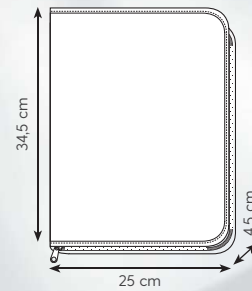

BL

NE

**INTERNO
MULTITASCHE
CON CALCOLATRICE
E BLOCCO NOTE**

MA

PH300 BRUXELLES
cartella sottobraccio in ecopelle
blocco per appunti, calcolatrice
chiusura con cerniera
astuccio, interno multitasca
☑ 25,5x34x2,5 cm ca ☑ 1/10
☞ SE UV

tasca frontale

NE

**INTERNO
MULTITASCHE
BLOCCO NOTE
A RIGHE**

NE

PH311 PORTFOLIO RING
cartella sottobraccio in poliestere 600D
blocco per appunti, chiusura con cerniera
interno multitasca con anelli
☑ 25x34,5x4,5 cm ca ☑ 1/20
☞ SE TR

☑ 25x34,5x4,5 cm ca ☑ 1/10
☞ SE TR

supporto per ipad e tablet

GR

**INTERNO
MULTITASCHE
BLOCCO NOTE
A RIGHE**

BL

PH315 PORTFOLIO

cartella sottobraccio in poliestere 600D
blocco per appunti, chiusura con cerniera
interno multitasca