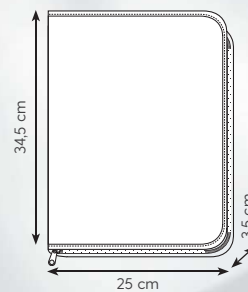

☑ 25x34,5x4,5 cm ca ☑ 1/10
☞ SE TR

supporto per ipad e tablet

GR

**INTERNO
MULTITASCHE
BLOCCO NOTE
A RIGHE**

BL

PH315 PORTFOLIO

cartella sottobraccio in poliestere 600D
blocco per appunti, chiusura con cerniera
interno multitasca

☑ 25x34,5x3,5 cm ca ☑ 1/20
☞ SE TR

NE

**PF405 DIRECT OFFICE**

block notes in poliestere 300D
 blocco 20 fogli, cavo incluso
 powerbank wireless integrato 4000 mAh
 chiavetta USB 16gb
 supporto per smartphone

☑ 17,5xh22,2x3 cm ca ☑ 1/20
 ☞ IN SE UV

**PF406 POWER CONGRESS**

block notes in poliestere 300D
 blocco 20 fogli, cavo incluso
 powerbank integrato 4000 mAh
 supporto per smartphone

☑ 23,5xh31x3 cm ca ☑ 1/10
 ☞ IN SE UV