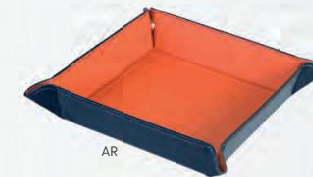

PH690 CLUB POCKET

svuotatasche in poliuretano termovirante
chiusura con bottoni a scomparsa

- ☑ chiuso: 24x24 cm ca
- ☑ aperto: 30x30cm ca
- 📦 1/60 🔄 CA IN SE UV

MA

BL

BO

GR

confezionato in
astuccio regalo

PH693 COLOR POCKET

svuotatasche in poliuretano termovirante
chiusura con bottoni a scomparsa

- ☑ chiuso: 18x18 cm ca
- ☑ aperto: 25x25cm ca
- 📦 1/100 🔄 CA IN SE UV

BL

BI

TA

GR

confezionato in
astuccio regalo

SVUOTATASCHE IN POLIURETANO TERMОВIRANTE

BG

PH701 RESTO

svuotatasche
poliuretano termovirante
chiusura con bottoni a scomparsa

- ☑ chiuso: 19x19 cm ca
- ☑ aperto: 22x22cm ca
- 📦 20/240 🔄 CA IN SE UV

AR

BL

MA

RO

VL