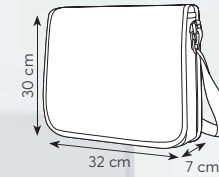

☑ 39x30x8,5 cm ca ☑ 1/50 ☑ SE TR

**PH231 TRY**

borsa p/documenti in poliester 600D
interno multitasche, tracolla regolabile

☑ 38x26x10 cm ca ☑ 1/50 ☑ SE TR

**PH234 VALLEY**

borsa p/documenti in poliestere 600D
interno multitasche, tracolla regolabile
☑ 39,5xh29x8 cm ca ☑ 1/30 ☑ SE TR

NG

BR

VE

BL

**PH238 STANFORD**

borsa portadocumenti in poliestere 600D
tracolla regolabile
☑ 32xh30x7 cm ca ☑ 1/50 ☑ SE TR

AZ

BL

NE

**PG366 SHOULD**

borsa p/documenti in poliestere 600D, tracolla regolabile
tasca frontale con cerniera, tasca di separazione interna
☑ 26xh34x5 cm ca ☑ 1/50 ☑ SE TR

RY

BL

GR

NE

RO