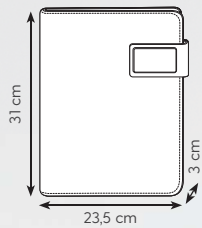

PF406 POWER CONGRESS

block notes in poliestere 300D
blocco 20 fogli, cavo incluso
powerbank integrato 4000 mAh
supporto per smartphone

☑ 23,5xh31x3 cm ca ☑ 1/10
☞ IN SE UV

PH636 CARTON FOLD

cartella rigida in cartone riciclato
tasche interne, penna inclusa
blocco note rimovibile da 20 fogli

☑ 23,5xh32x1,5 cm ca
☑ 1/50
☞ SE UV

penna
inclusa