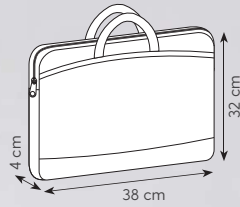

AR

PH205 MONTRY

borsa in poliestere 600D
tracolla regolabile
interno imbottito porta pc
38x32x4 cm ca 1/36
SE TR