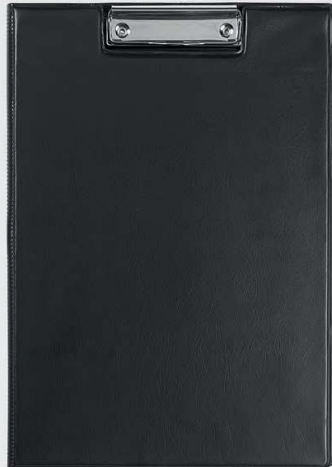

BL

PH455

NE

BL NE

PH450 BOARD

cartellina portablocco PVC rigido
tasca interna in PVC trasparente
☑ 23xh32 cm ca ☎ 20/60
☄ SE UV

BL NE

PH455 CONVENTION