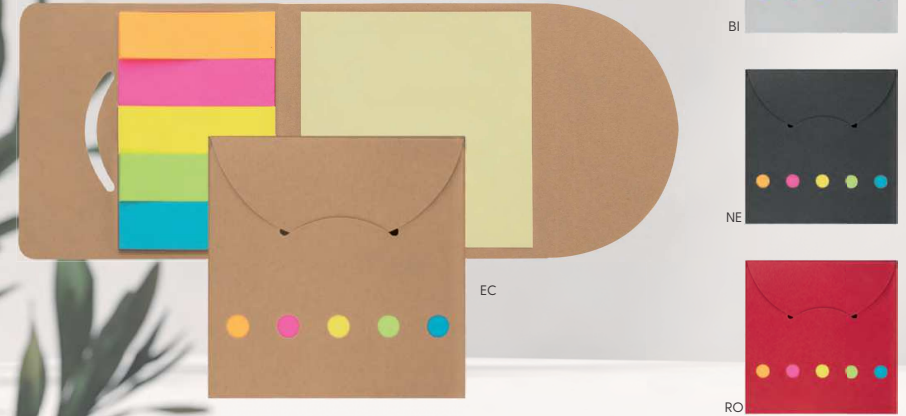

GI

NE

RO

VE

259

**PH625 NOTES MAGNET SET**

set notes in carta, 1 blocco per appunti, 1 blocco fogli adesivi
5 blocchi segnapagina colorati adesivi, chiusura con calamita
☐ 8,3x13x1,2 cm ca ☎ 50/200 ☞ SE UV

**PH635 NOTES LETTER SET**

set notes in carta, 1 blocco foglietti adesivi
5 blocchi segnapagina colorati adesivi
☐ 8,2x8,2xh0,7 cm ca ☎ 100/400 ☞ SE UV

**PH630 NOTES CUBE**

cubo notes in carta, 1 blocco foglio per appunti
☐ 7,5x7,5xh2,3 cm ca ☎ 50/100 ☞ SE UV