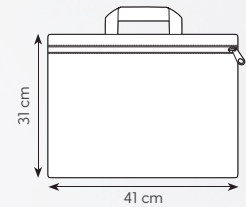

NE

**PG366 SHOULD**

borsa p/documenti in poliestere 600D, tracolla regolabile
tasca frontale con cerniera, tasca di separazione interna
☑ 26xh34x5 cm ca ☑ 1/50 ☑ SE TR

RY

BL

GR

NE

RO

**PH240 EATON**

borsa p/documenti in tnt, 1 scomparto
doppia chiusura con velcro
tracolla personalizzabile
tasche interne portapenne
☑ 36xh27x7,5 cm ca ☑ 10/100 ☑ SE

BY

BL

RO

GR

RY

RY

**PH252 DOX**

borsa p/documenti in poliestere 600D
☑ 41xh31 cm ca ☑ 10/100 ☑ SE TR

BL

31 cm

41 cm

BI

GR

NE