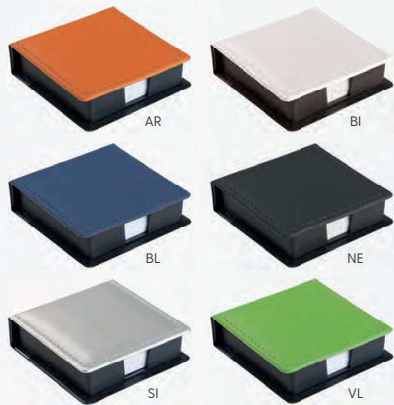

PH590 BRILLIANT

portacarte da scrivania in similpelle
contenitore in plastica, calendario
blocco per appunti in carta bianca, astuccio
☑ 9,5xh3x9 cm ca ☑ 50/100 ☑ SE UV

AR

BI

BL

NE

SI

VL