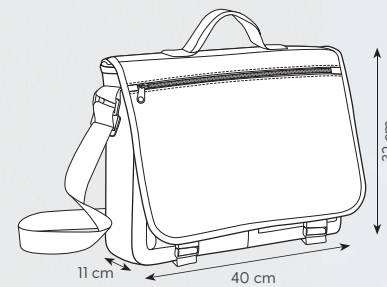

borsa in poliestere 600D
tracolla regolabile
interno imbottito porta pc
38x32x4 cm ca 1/36
SE TR

RY

GR

interno imbottito porta pc

BL

**PH225 AENEAS**

borsa p/documenti
poliestere 600D
interno multitasche
tracolla regolabile
tasca esterna con zip
40x32x11 cm ca
1/20
SE TR

GR

**PH226 YALE**

borsa p/documenti in poliester 600D, tracolla regolabile
tasca portatessera sul retro, tasca esterna con cerniera

☑ 38x30x9 cm ca ☑ 1/50 ☑ SE TR

**PH228 DOCUMENT**

borsa p/documenti in poliester 600D
tracolla regolabile, tasca portatessera sul retro