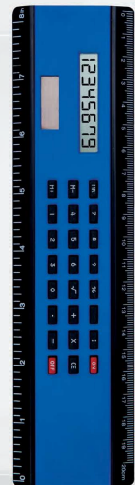

☑ 12xh15x1,5 cm ca ☑ 50/100
☞ SE TA UV

PH463 CALCOLA

calcolatrice solare 8 cifre in plastica display inclinato, astuccio

☑ 13,5xh19 cm ca ☑ 1/50
☞ SE TA UV

RY

AR

SI

PH469 MEDIUM NUMBER

calcolatrice solare in plastica 8 cifre, righello 20 cm, astuccio

☑ 21,5xh5,5 cm ca ☑ 50/200
☞ SE TA UV

pedino estraibile sul retro

NEW

PH464 EDI

calcolatrice solare 12 cifre in plastica display inclinato, batterie incluse corredata di astuccio