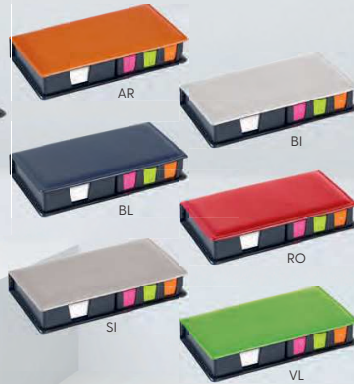

PH550 BASKET

portapenne da scrivania in plastica

☑ 6,5xh8,5x6,5 cm ca ☑ 198/198
☞ SE TA UV

FX

RY

VF

BI

**PH585 SHINY**

portacarte da scrivania in similpelle
 contenitore in plastica, blocco per appunti
 3 blocchi segnapagina, astuccio, calendario
 ☑ 17,5xh3x9 cm ca ☑ 25/50 ☑ SE UV

NE

AR

BI

BL

RO

SI

VL