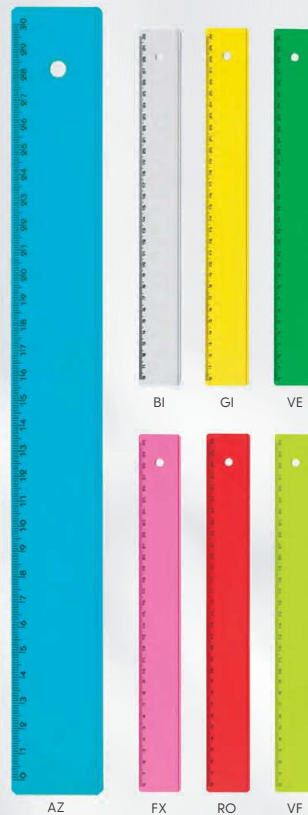

PH820 MISURA

righello 30 cm in plastica
☑ 31x3,6 cm ca ☑ 100/1000
🌀 SE UV